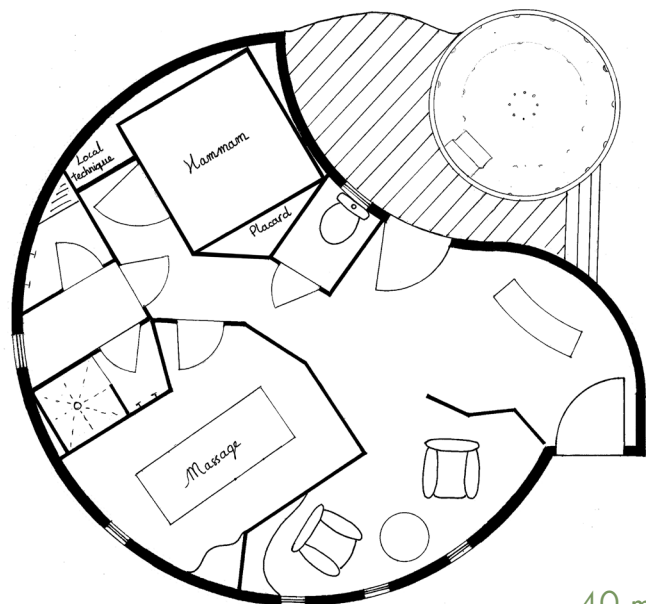

# L'Ellipse Spa

Pour donner une nouvelle dimension à votre hébergement touristique

40 m<sup>2</sup>

## La version sauna

- Sauna
- Salle de massage
- Espace détente et accueil
- Un coin sanitaire équipé : Vestiaire, lave-mains et miroir, cabine douche 90 x 90 avec espace au sec
- Toilettes séparées

Prix : 114 000 € TTC (soit 95 000 € HT)

L'Ellipse

# L'Ellipse spa<sup>+</sup>

Pour les professionnels du bien être

50 m<sup>2</sup>

- Sauna
- Hammam
- Salle de massage
- Salle de gommage
- Espace détente et accueil
- Un coin sanitaire équipé :
  - Vestiaire
  - Lave-mains et miroir
  - Cabine douche 90 x 90 avec espace au sec
- Toilettes séparées