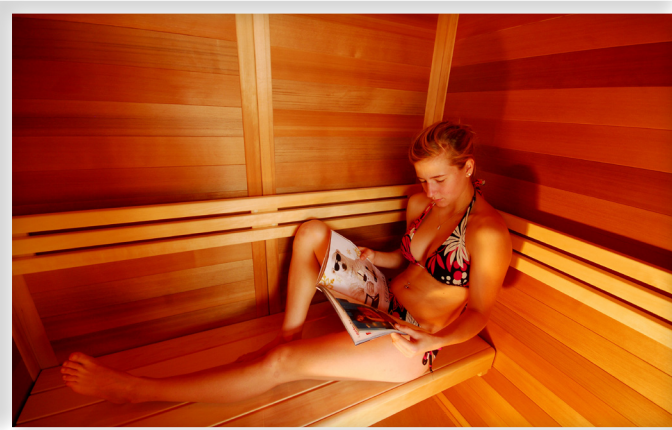

L'Ellipse Spa

Pour donner une nouvelle dimension à votre hébergement touristique

40 m²

La version sauna

- Sauna
- Salle de massage
- Espace détente et accueil
- Un coin sanitaire équipé : Vestiaire, lave-mains et miroir, cabine douche 90 x 90 avec espace au sec
- Toilettes séparées

Prix : 114 000 € TTC (soit 95 000 € HT)

La version hammam

- Hammam
- Salle de massage
- Espace détente et accueil
- Un coin sanitaire équipé : Vestiaire, lave-mains et miroir, cabine douche 90 x 90 avec espace au sec
- Toilettes séparées

Prix : 123 600 € TTC (soit 103 000 € HT)

OPTIONS

Prix TTC

Terrasse et Jacuzzi

20 000 €

- Structure en épicea
- Etanchéité par membrane bitumineuse thermo-soudée
  - Isolation ouate de cellulose pour une utilisation quatre saisons
  - Revêtement extérieur en pin sylvestre classe 4 ou douglas naturel
- Finitions intérieures : sol souple, lambris douglas et plafond tendu
  - Menuiseries bois double vitrage
- Circuit électrique complet, alimentation et éclairage
  - Cloisons mélamine alvéolaire