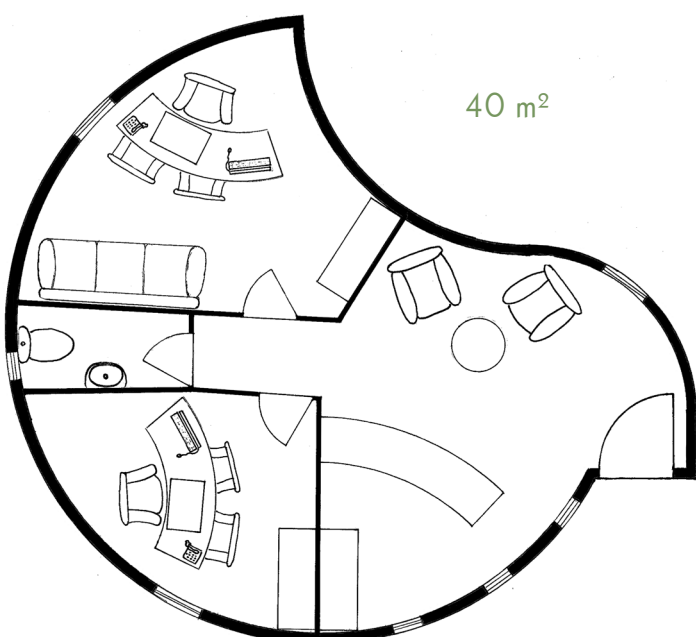

AMENAGEMENTS EXTERIEUR

Terrasse en bois traité (au m²)	150 €
Terrasse en bois exotique (au m²)	400 €