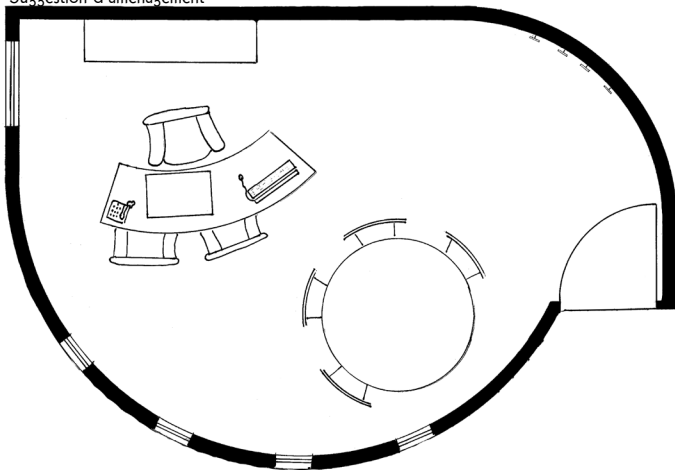

L'Originale Bureau

Pour travailler au cœur de votre jardin

Suggestion d'aménagement

20 ou 40 m²

La Cassine finie sans meuble, sans salle de bains

Prix de base 20 m² 48 000 €

OPTIONS

Red Cedar, clear 2 (sans noeud)	8 100 €
Toiture végétale	4 500 €
Parquet stratifié	2 400 €
Parquet bois	5 000 €
Plafond tendu	3 000 €

AMENAGEMENTS EXTERIEUR

Terrasse en bois traité (au m ²)	150 €
Terrasse en bois exotique (au m ²)	400 €

- Structure en épicéa
- Etanchéité par membrane bitumineuse thermo-soudée
 - Isolation ouate de cellulose pour une utilisation quatre saisons
 - Revêtement extérieur en pin sylvestre classe 4 ou douglas naturel
 - Finitions intérieures : Lambris douglas et plafond Fermacell
 - Menuiseries bois double vitrage
- Circuit électrique complet, alimentation et éclairage